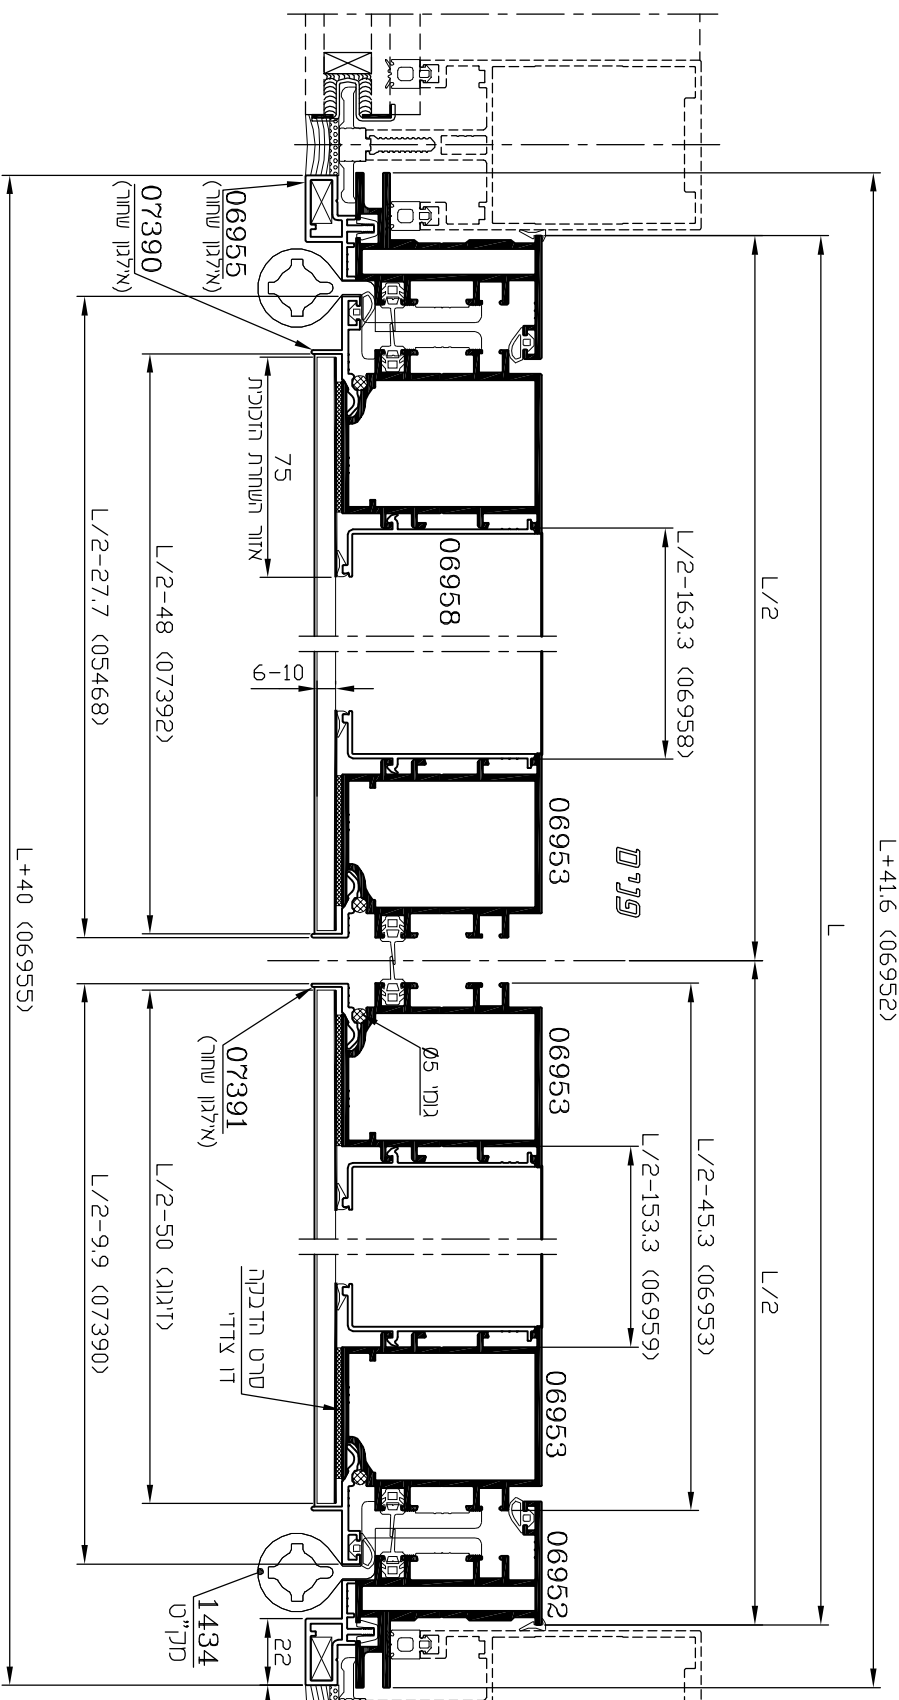

דלת שתי ננפיים - זכוכית מונוליטית בהדבקה ע"י סרט דו צדדי
שילוב עם קיר מסך קליל 8300 SG

חשוב!

הדבקת הזכוכית בהתאם להנחיות ואחריות המסופקות ע"י ספק הסרט הדבקה דו צדדי