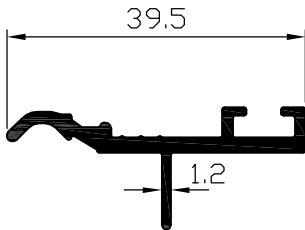

קנ"מ 1:1

תוספת למסגרת משקוף  
**פרופיל 06955**  
 משקל : 421 מ"ג  
 היקף כללי : 193 מ"מ  
 היקף חיצוני : 133 מ"מ

משקוף-מעבר לקיר מסך  
**פרופיל 06952**  
 משקל : 1533 ג/מ  
 היקף כללי : 524 מ"מ  
 היקף חיצוני : 393 מ"מ

כנף להדבקת זכוכית  
**פרופיל 06953**  
 שטח : 576 מ"מ<sup>2</sup>  
 משקל : 1556 ג/מ  
 היקף כללי : 586 מ"מ  
 היקף חיצוני : 378 מ"מ  
 $I_{xx} = 24.26 \text{ Cm}^4$   
 $I_{yy} = 31.68 \text{ Cm}^4$   
 $W_{xx} = 7.76 \text{ Cm}^3$   
 $W_{yy} = 9.56 \text{ Cm}^3$

מוט ריבועי חלול  
**פרופיל 00286**  
 משקל : 382 ג/מ  
 היקף כללי : 187 מ"מ  
 היקף חיצוני : 99 מ"מ

כנף שניה להדבקת זכוכית  
**פרופיל 06954**  
 שטח : 644 מ"מ<sup>2</sup>  
 משקל : 1737 ג/מ  
 היקף כללי : 659 מ"מ  
 היקף חיצוני : 452 מ"מ  
 $I_{xx} = 32.60 \text{ Cm}^4$   
 $I_{yy} = 37.61 \text{ Cm}^4$   
 $W_{xx} = 7.44 \text{ Cm}^3$   
 $W_{yy} = 10.40 \text{ Cm}^3$

קנ"מ 1:1

קנ"מ 1:1

תוספת לכנף  
להדבקת זכוכית ע"י סיליקון  
פרופיל 06956  
משקל : 311 ג/מ  
היקף כללי : 140 מ"מ

תוספת לכנף  
להדבקת זכוכית ע"י סרט  
פרופיל 07390  
משקל : 298 ג/מ  
היקף כללי : 130 מ"מ

תוספת לכנף שניה  
להדבקת זכוכית ע"י סיליקון  
פרופיל 06957  
משקל : 130 ג/מ  
היקף כללי : 67 מ"מ