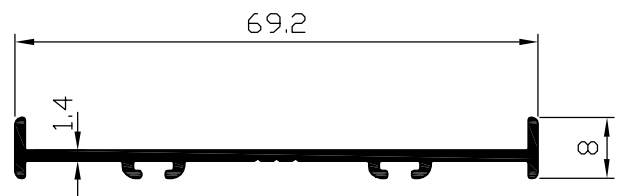

קנ"מ 1:1

תוספת למסגרת משקוף  
**פרופיל 06955**  
 משקל : 421 מ"ג  
 היקף כללי : 193 מ"מ  
 היקף חיצוני : 133 מ"מ

משקוף-מעבר לקיר מסך  
**פרופיל 06952**  
 משקל : 1533 ג/מ  
 היקף כללי : 524 מ"מ  
 היקף חיצוני : 393 מ"מ

כנף להדבקת זכוכית  
**פרופיל 06953**  
 שטח : 576 מ"מ<sup>2</sup>  
 משקל : 1556 ג/מ  
 היקף כללי : 586 מ"מ  
 היקף חיצוני : 378 מ"מ  
 $I_{xx} = 24.26 \text{ Cm}^4$   
 $I_{yy} = 31.68 \text{ Cm}^4$   
 $W_{xx} = 7.76 \text{ Cm}^3$   
 $W_{yy} = 9.56 \text{ Cm}^3$

מוט ריבועי חלול  
**פרופיל 00286**  
 משקל : 382 ג/מ  
 היקף כללי : 187 מ"מ  
 היקף חיצוני : 99 מ"מ

כנף שניה להדבקת זכוכית  
**פרופיל 06954**  
 שטח : 644 מ"מ<sup>2</sup>  
 משקל : 1737 ג/מ  
 היקף כללי : 659 מ"מ  
 היקף חיצוני : 452 מ"מ  
 $I_{xx} = 32.60 \text{ Cm}^4$   
 $I_{yy} = 37.61 \text{ Cm}^4$   
 $W_{xx} = 7.44 \text{ Cm}^3$   
 $W_{yy} = 10.40 \text{ Cm}^3$

קנ"מ 1:1

קנ"מ 1:1

תוספת לכנף  
להדבקת זכוכית ע"י סיליקון  
פרופיל 06956  
משקל : 311 ג/מ  
היקף כללי : 140 מ"מ

תוספת לכנף  
להדבקת זכוכית ע"י סרט  
פרופיל 07390  
משקל : 298 ג/מ  
היקף כללי : 130 מ"מ

תוספת לכנף שניה  
להדבקת זכוכית ע"י סיליקון  
פרופיל 06957  
משקל : 130 ג/מ  
היקף כללי : 67 מ"מ