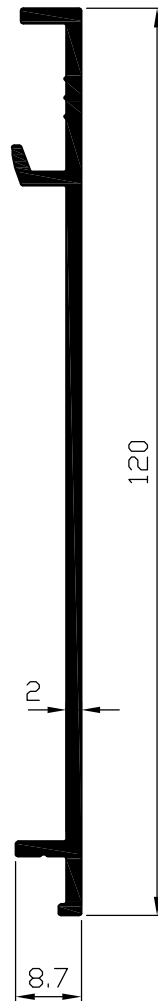

פנל לפרופיל תחתון כנף
להדבקת זכוכית ע"י סרט
פרופיל 07392
משקל : 767 ג/מ
היקף כללי : 289 מ"מ