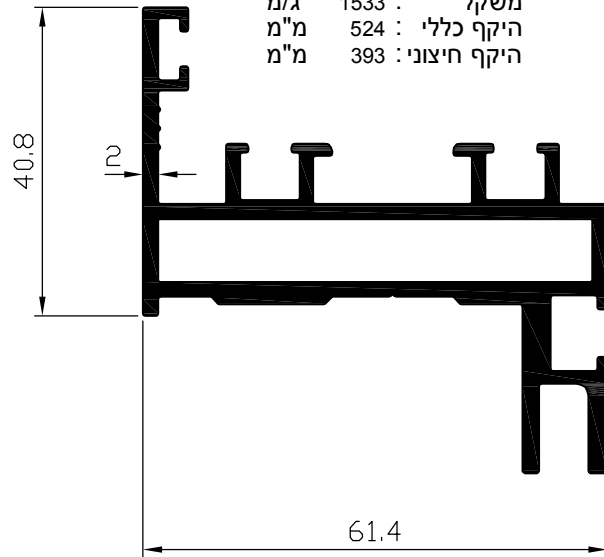

קנ"מ 1:1

תוספת למסגרת משקוף  
**פרופיל 06955**  
 משקל : 421 מ"ג  
 היקף כללי : 193 מ"מ  
 היקף חיצוני : 133 מ"מ

משקוף-מעבר לקיר מסך  
**פרופיל 06952**  
 משקל : 1533 ג/מ  
 היקף כללי : 524 מ"מ  
 היקף חיצוני : 393 מ"מ

כנף להדבקת זכוכית  
**פרופיל 06953**  
 שטח : 576 מ"מ<sup>2</sup>  
 משקל : 1556 ג/מ  
 היקף כללי : 586 מ"מ  
 היקף חיצוני : 378 מ"מ  
 $I_{xx} = 24.26 \text{ Cm}^4$   
 $I_{yy} = 31.68 \text{ Cm}^4$   
 $W_{xx} = 7.76 \text{ Cm}^3$   
 $W_{yy} = 9.56 \text{ Cm}^3$

מוט ריבועי חלול  
**פרופיל 00286**  
 משקל : 382 ג/מ  
 היקף כללי : 187 מ"מ  
 היקף חיצוני : 99 מ"מ

כנף שניה להדבקת זכוכית  
**פרופיל 06954**  
 שטח : 644 מ"מ<sup>2</sup>  
 משקל : 1737 ג/מ  
 היקף כללי : 659 מ"מ  
 היקף חיצוני : 452 מ"מ  
 $I_{xx} = 32.60 \text{ Cm}^4$   
 $I_{yy} = 37.61 \text{ Cm}^4$   
 $W_{xx} = 7.44 \text{ Cm}^3$   
 $W_{yy} = 10.40 \text{ Cm}^3$