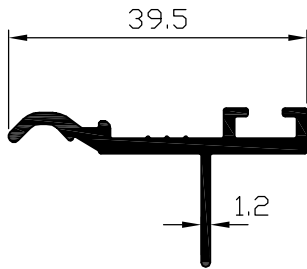

קנ"מ 1:1

תוספת למסגרת משקוף  
**פרופיל 06955**  
 משקל : 421 מ"ג  
 היקף כללי : 193 מ"מ  
 היקף חיצוני : 133 מ"מ

משקוף-מעבר לקיר מסך  
**פרופיל 06952**  
 משקל : 1533 ג/מ  
 היקף כללי : 524 מ"מ  
 היקף חיצוני : 393 מ"מ

כנף להדבקת זכוכית  
**פרופיל 06953**  
 שטח : 576 מ"מ<sup>2</sup>  
 משקל : 1556 ג/מ  
 היקף כללי : 586 מ"מ  
 היקף חיצוני : 378 מ"מ  
 $I_{xx} = 24.26 \text{ Cm}^4$   
 $I_{yy} = 31.68 \text{ Cm}^4$   
 $W_{xx} = 7.76 \text{ Cm}^3$   
 $W_{yy} = 9.56 \text{ Cm}^3$

מוט ריבועי חלול  
**פרופיל 00286**  
 משקל : 382 ג/מ  
 היקף כללי : 187 מ"מ  
 היקף חיצוני : 99 מ"מ

כנף שניה להדבקת זכוכית  
**פרופיל 06954**  
 שטח : 644 מ"מ<sup>2</sup>  
 משקל : 1737 ג/מ  
 היקף כללי : 659 מ"מ  
 היקף חיצוני : 452 מ"מ  
 $I_{xx} = 32.60 \text{ Cm}^4$   
 $I_{yy} = 37.61 \text{ Cm}^4$   
 $W_{xx} = 7.44 \text{ Cm}^3$   
 $W_{yy} = 10.40 \text{ Cm}^3$

קנ"מ 1:1

קנ"מ 1:1

תוספת לכנף  
להדבקת זכוכית ע"י סיליקון  
פרופיל 06956  
משקל : 311 ג/מ  
היקף כללי : 140 מ"מ

תוספת לכנף  
להדבקת זכוכית ע"י סרט  
פרופיל 07390  
משקל : 298 ג/מ  
היקף כללי : 130 מ"מ

תוספת לכנף שניה  
להדבקת זכוכית ע"י סיליקון  
פרופיל 06957  
משקל : 130 ג/מ  
היקף כללי : 67 מ"מ