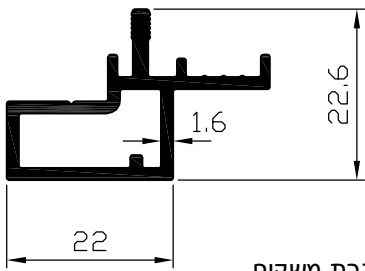

קנ"מ 1:1

תוספת למסגרת משקוף  
**פרופיל 06955**  
 משקל : 421 מ"ג  
 היקף כללי : 193 מ"מ  
 היקף חיצוני : 133 מ"מ

משקוף-מעבר לקיר מסך  
**פרופיל 06952**  
 משקל : 1533 ג/מ  
 היקף כללי : 524 מ"מ  
 היקף חיצוני : 393 מ"מ

כנף להדבקת זכוכית  
**פרופיל 06953**  
 שטח : 576 מ"מ<sup>2</sup>  
 משקל : 1556 ג/מ  
 היקף כללי : 586 מ"מ  
 היקף חיצוני : 378 מ"מ  
 $I_{xx} = 24.26 \text{ Cm}^4$   
 $I_{yy} = 31.68 \text{ Cm}^4$   
 $W_{xx} = 7.76 \text{ Cm}^3$   
 $W_{yy} = 9.56 \text{ Cm}^3$

מוט ריבועי חלול  
**פרופיל 00286**  
 משקל : 382 ג/מ  
 היקף כללי : 187 מ"מ  
 היקף חיצוני : 99 מ"מ

כנף שניה להדבקת זכוכית  
**פרופיל 06954**  
 שטח : 644 מ"מ<sup>2</sup>  
 משקל : 1737 ג/מ  
 היקף כללי : 659 מ"מ  
 היקף חיצוני : 452 מ"מ  
 $I_{xx} = 32.60 \text{ Cm}^4$   
 $I_{yy} = 37.61 \text{ Cm}^4$   
 $W_{xx} = 7.44 \text{ Cm}^3$   
 $W_{yy} = 10.40 \text{ Cm}^3$

קנ"מ 1:1

קנ"מ 1:1

תוספת לכנף  
להדבקת זכוכית ע"י סיליקון  
פרופיל 06956  
משקל : 311 ג/מ  
היקף כללי : 140 מ"מ

תוספת לכנף  
להדבקת זכוכית ע"י סרט  
פרופיל 07390  
משקל : 298 ג/מ  
היקף כללי : 130 מ"מ

תוספת לכנף שניה  
להדבקת זכוכית ע"י סיליקון  
פרופיל 06957  
משקל : 130 ג/מ  
היקף כללי : 67 מ"מ