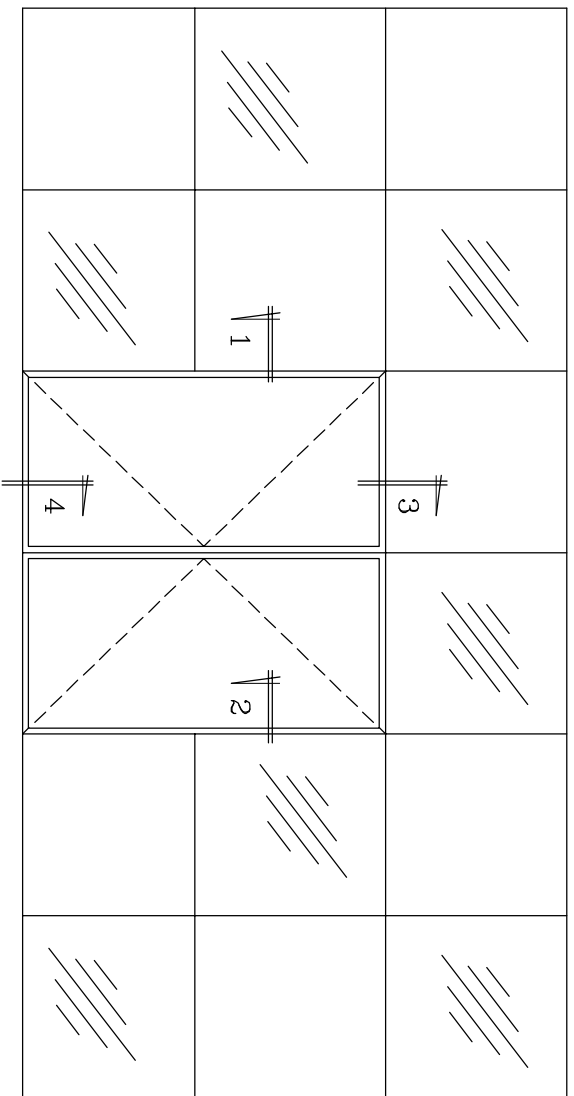

דלת שתי ננפיים - זכוכית מונוליטית בהדבקה ע"י סרט דו צדדי
שילוב עם קיר מסך קליל 8300 SG

חשוב!

הדבקת הזכוכית בהתאם להנחיות ואחריות המסופקות ע"י ספק הסרט הדבקה דו צדדי