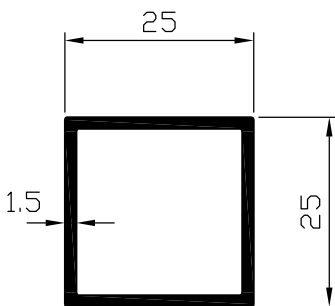

קנ"מ 1:1

תוספת למסגרת משקוף  
**פרופיל 06955**  
 משקל : 421 מ"ג  
 היקף כללי : 193 מ"מ  
 היקף חיצוני : 133 מ"מ

משקוף-מעבר לקיר מסך  
**פרופיל 06952**  
 משקל : 1533 ג/מ  
 היקף כללי : 524 מ"מ  
 היקף חיצוני : 393 מ"מ

כנף להדבקת זכוכית  
**פרופיל 06953**  
 שטח : 576 מ"מ<sup>2</sup>  
 משקל : 1556 ג/מ  
 היקף כללי : 586 מ"מ  
 היקף חיצוני : 378 מ"מ  
 $I_{xx} = 24.26 \text{ Cm}^4$   
 $I_{yy} = 31.68 \text{ Cm}^4$   
 $W_{xx} = 7.76 \text{ Cm}^3$   
 $W_{yy} = 9.56 \text{ Cm}^3$

מוט ריבועי חלול  
**פרופיל 00286**  
 משקל : 382 ג/מ  
 היקף כללי : 187 מ"מ  
 היקף חיצוני : 99 מ"מ

כנף שניה להדבקת זכוכית  
**פרופיל 06954**  
 שטח : 644 מ"מ<sup>2</sup>  
 משקל : 1737 ג/מ  
 היקף כללי : 659 מ"מ  
 היקף חיצוני : 452 מ"מ  
 $I_{xx} = 32.60 \text{ Cm}^4$   
 $I_{yy} = 37.61 \text{ Cm}^4$   
 $W_{xx} = 7.44 \text{ Cm}^3$   
 $W_{yy} = 10.40 \text{ Cm}^3$