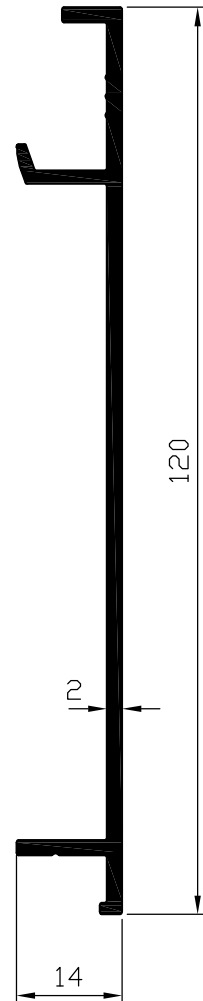

פנל לפרופיל תחתון כנף
להדבקת זכוכית ע"י סרט
פרופיל 07392
משקל : 767 ג/מ
היקף כללי : 289 מ"מ