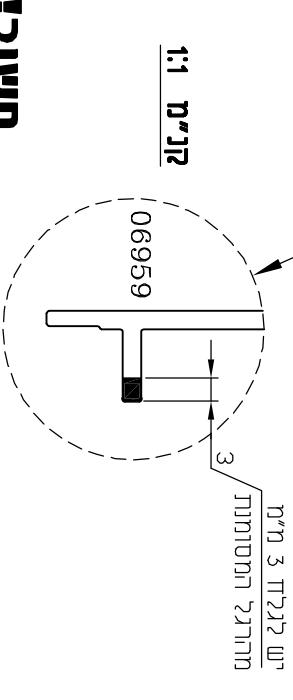

דלת כנף אחת - זכוכית מווליטיית בהדבקה ע"י סרט דו צדדי
שילוב עם קיר מסר קליל SG 8300

תשובו

הדבקת הזכוכית בהתאם להנחיות ואחריות
המסופקות ע"י ספק המרט הדבקה דו צדדי

1

קליל

2

3

קליל

4