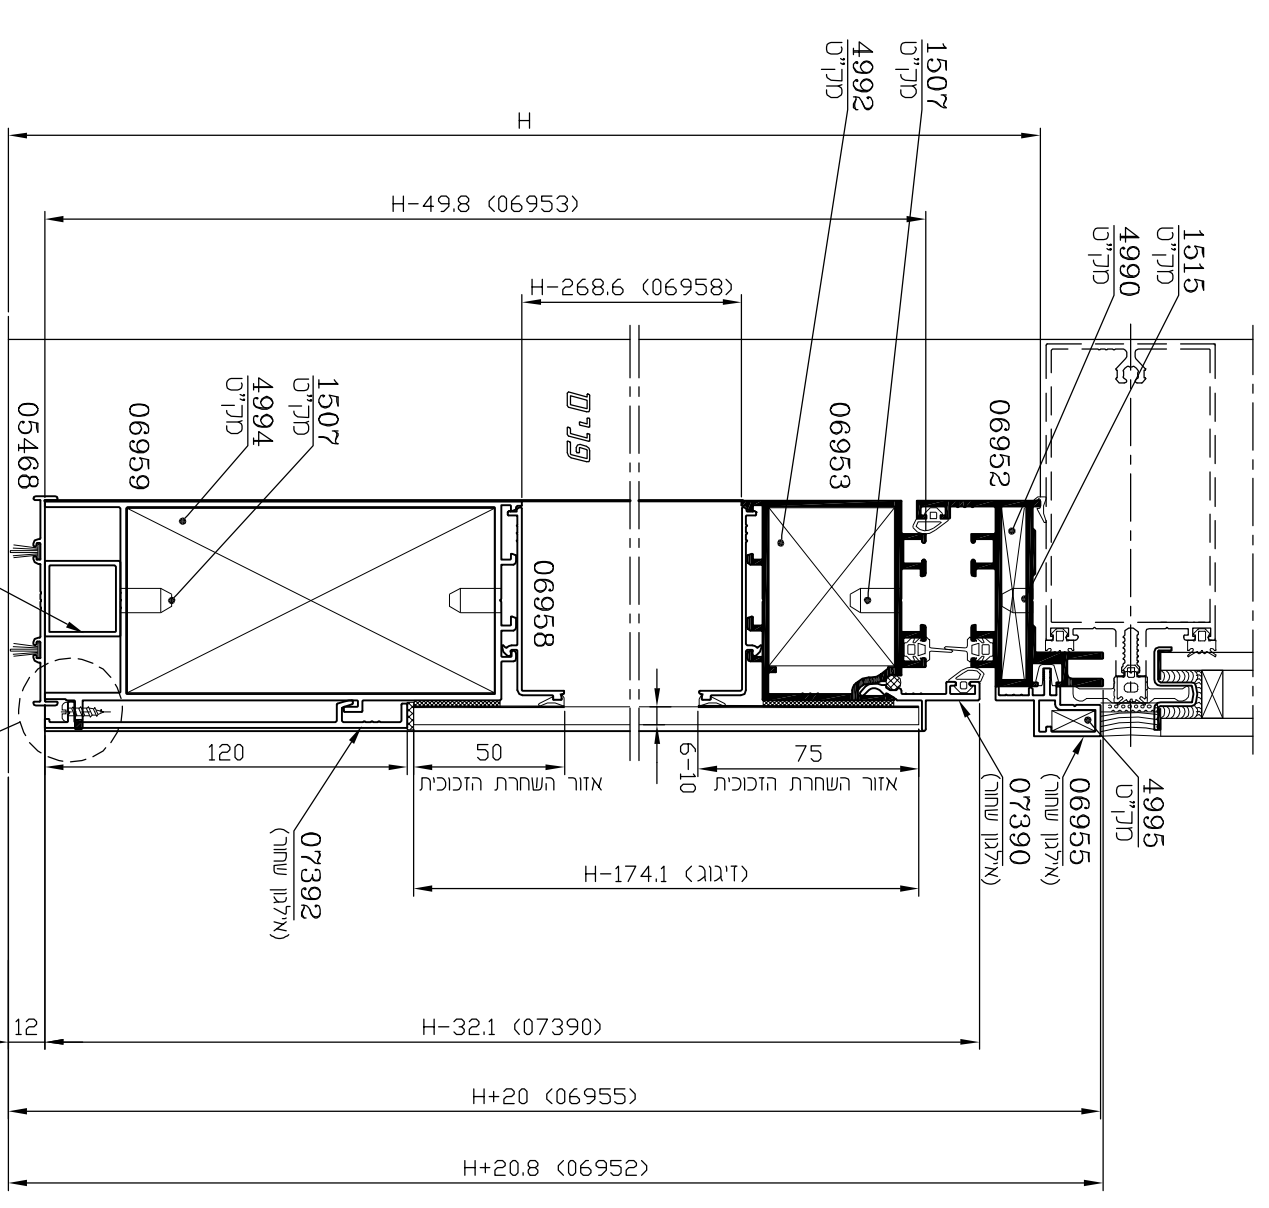

דלת כנף אחת - זכוכית מווליטיית בהדבקה ע"י סרט דו צדדי
שילוב עם קיר מסר קליל SG 8300

תשובו

הדבקת הזכוכית בהתאם להנחיות ואחריות
המסופקות ע"י ספק המרט הדבקה דו צדדי

1

קליל

2

3

קליל

4