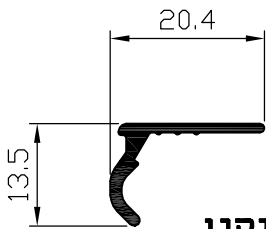

כנף להדבקת זכוכית  
**פרופיל 06953**  
 שטח : 576 מ"מ<sup>2</sup>  
 משקל : 1556 ג/מ  
 היקף כללי : 586 מ"מ  
 היקף חיצוני : 378 מ"מ  
 $I_{xx} = 24.26 \text{ Cm}^4$   
 $I_{yy} = 31.68 \text{ Cm}^4$   
 $W_{xx} = 7.76 \text{ Cm}^3$   
 $W_{yy} = 9.56 \text{ Cm}^3$

מוט ריבועי חלול  
**פרופיל 00286**  
 משקל : 382 ג/מ  
 היקף כללי : 187 מ"מ  
 היקף חיצוני : 99 מ"מ

כנף שניה להדבקת זכוכית  
**פרופיל 06954**  
 שטח : 644 מ"מ<sup>2</sup>  
 משקל : 1737 ג/מ  
 היקף כללי : 659 מ"מ  
 היקף חיצוני : 452 מ"מ  
 $I_{xx} = 32.60 \text{ Cm}^4$   
 $I_{yy} = 37.61 \text{ Cm}^4$   
 $W_{xx} = 7.44 \text{ Cm}^3$   
 $W_{yy} = 10.40 \text{ Cm}^3$

קנ"מ 1:1

קנ"מ 1:1

תוספת לכנף  
להדבקת זכוכית ע"י סיליקון  
פרופיל 06956  
משקל : 311 ג/מ  
היקף כללי : 140 מ"מ

תוספת לכנף  
להדבקת זכוכית ע"י סרט  
פרופיל 07390  
משקל : 298 ג/מ  
היקף כללי : 130 מ"מ

תוספת לכנף שניה  
להדבקת זכוכית ע"י סיליקון  
פרופיל 06957  
משקל : 130 ג/מ  
היקף כללי : 67 מ"מ

תוספת לכנף שניה  
להדבקת זכוכית ע"י סרט  
פרופיל 07391  
משקל : 161 ג/מ  
היקף כללי : 73 מ"מ

פנל לתחתון כנף  
להדבקת זכוכית ע"י סיליקון  
פרופיל 06960  
משקל : 819 ג/מ  
היקף כללי : 310 מ"מ

פנל לפרופיל תחתון כנף  
להדבקת זכוכית ע"י סרט  
פרופיל 07392  
משקל : 767 ג/מ  
היקף כללי : 289 מ"מ