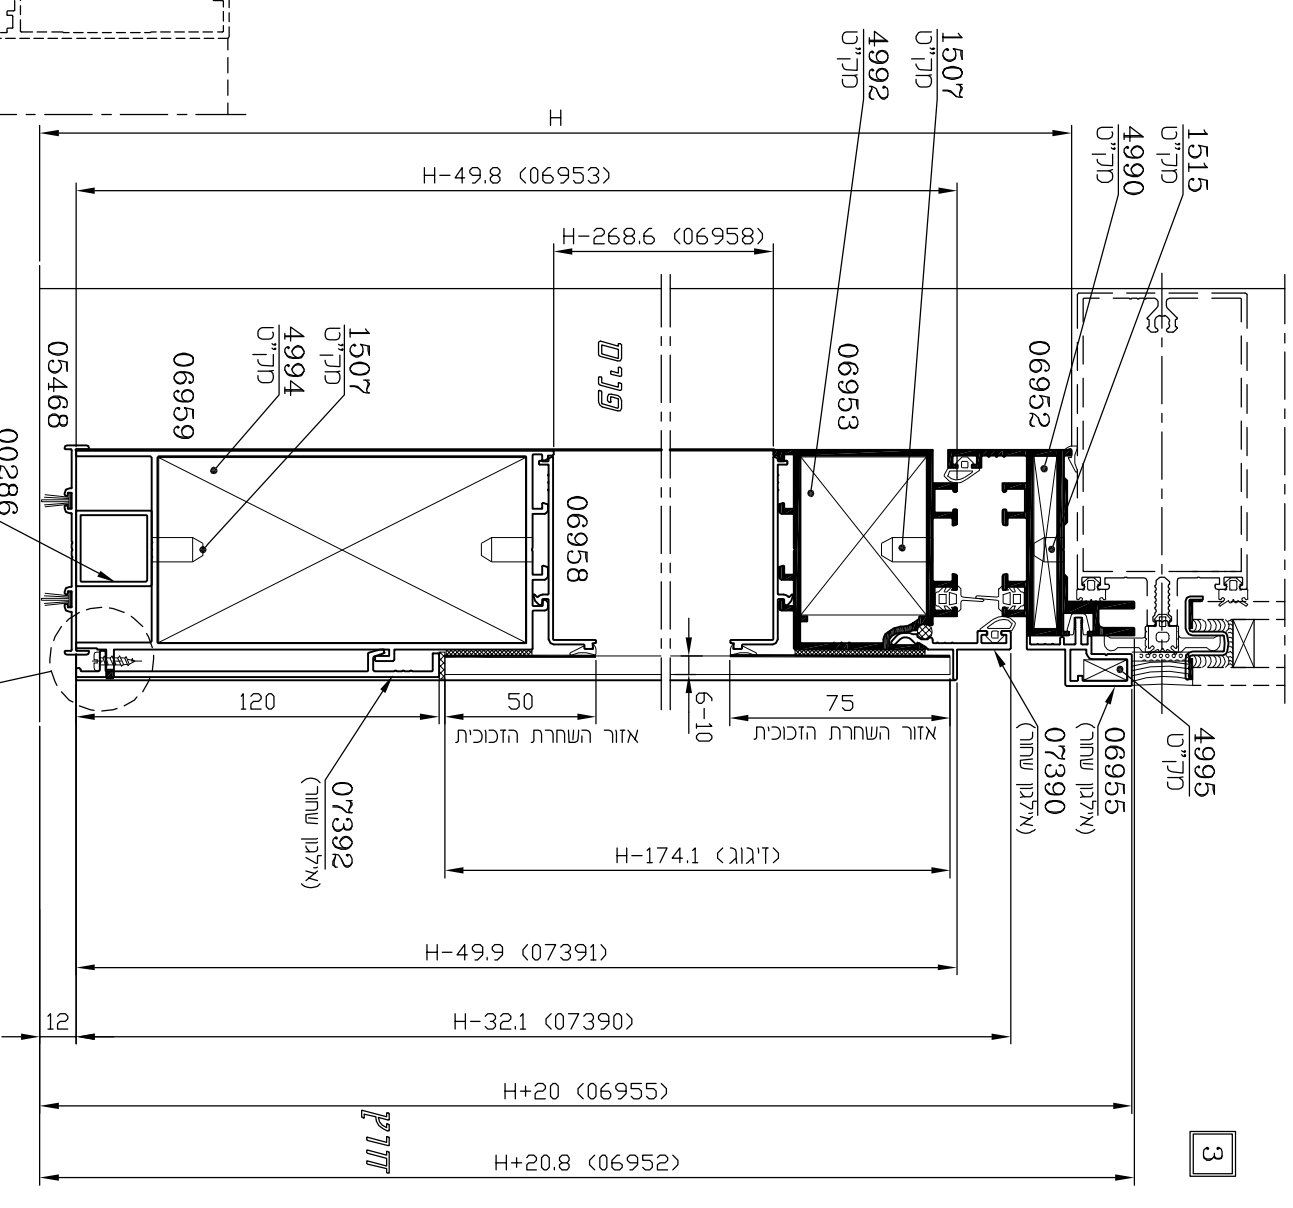

דלת שתי ננפיים - זכוכית מונוליטית בהדבקה ע"י סרט דו צדדי
שילוב עם קיר מסך קליל 8300 SG

חשוב!

הדבקת הזכוכית בהתאם להנחיות ואחריות המסופקות ע"י ספק הסרט הדבקה דו צדדי