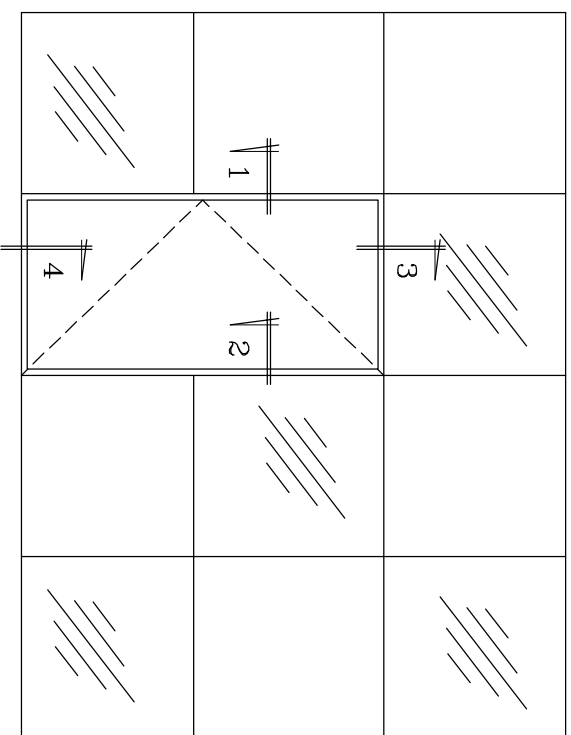

דלת כנף אחת (זכוכית מונוליטית)
שילוב עם קזיר מסך קליל 8300SG

1

2

קליל

4

קליל