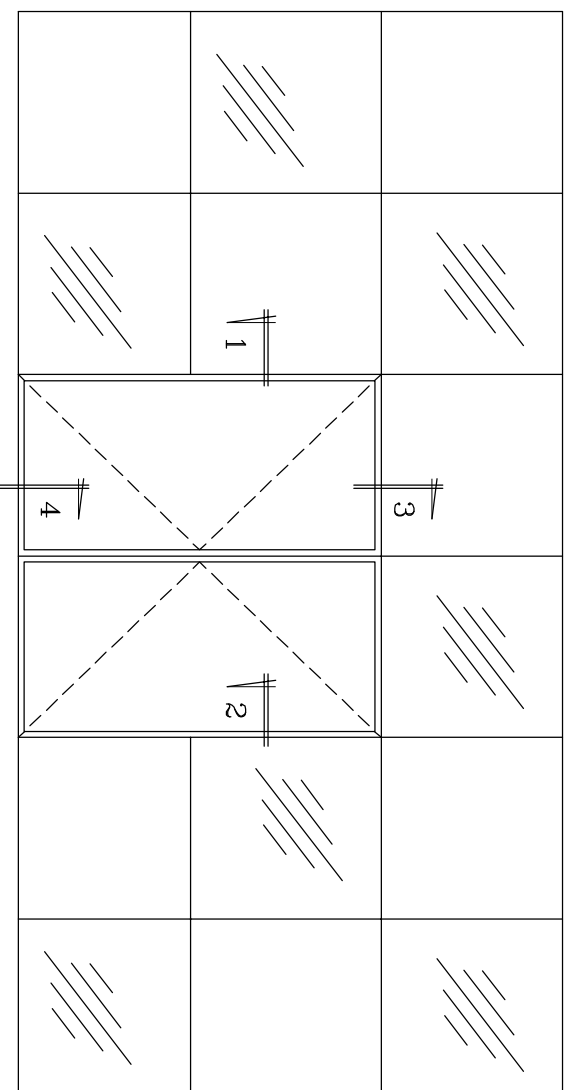

דלת שתי כנפיים (זכוכית בידודית)
שילוב עם קויר ממך קליל 8300SG

1

2

קויר

3

קויר

4