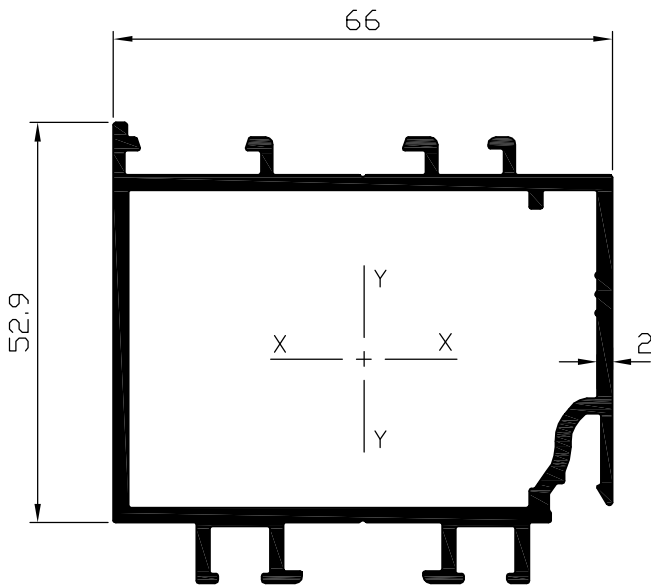

קנ"מ 1:1

תוספת למסגרת משקוף  
**פרופיל 06955**  
 משקל : 421 מ"ג  
 היקף כללי : 193 מ"מ  
 היקף חיצוני : 133 מ"מ

משקוף-מעבר לקיר מסך  
**פרופיל 06952**  
 משקל : 1533 ג/מ  
 היקף כללי : 524 מ"מ  
 היקף חיצוני : 393 מ"מ

כנף להדבקת זכוכית  
**פרופיל 06953**  
 שטח : 576 מ"מ<sup>2</sup>  
 משקל : 1556 ג/מ  
 היקף כללי : 586 מ"מ  
 היקף חיצוני : 378 מ"מ  
 $I_{xx} = 24.26 \text{ Cm}^4$   
 $I_{yy} = 31.68 \text{ Cm}^4$   
 $W_{xx} = 7.76 \text{ Cm}^3$   
 $W_{yy} = 9.56 \text{ Cm}^3$

מוט ריבועי חלול  
**פרופיל 00286**  
 משקל : 382 ג/מ  
 היקף כללי : 187 מ"מ  
 היקף חיצוני : 99 מ"מ

כנף שניה להדבקת זכוכית  
**פרופיל 06954**  
 שטח : 644 מ"מ<sup>2</sup>  
 משקל : 1737 ג/מ  
 היקף כללי : 659 מ"מ  
 היקף חיצוני : 452 מ"מ  
 $I_{xx} = 32.60 \text{ Cm}^4$   
 $I_{yy} = 37.61 \text{ Cm}^4$   
 $W_{xx} = 7.44 \text{ Cm}^3$   
 $W_{yy} = 10.40 \text{ Cm}^3$