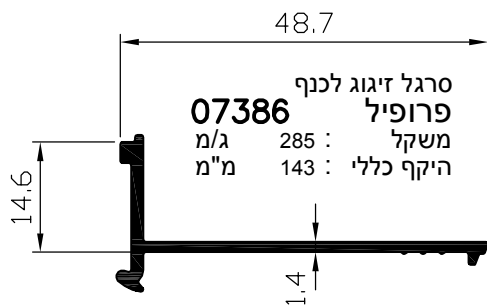

קנ"מ 1:1

תוספת למסגרת משקוף  
**פרופיל 06955**  
 משקל : 421 מ"ג  
 היקף כללי : 193 מ"מ  
 היקף חיצוני : 133 מ"מ

משקוף-מעבר לקיר מסך  
**פרופיל 06952**  
 משקל : 1533 ג/מ  
 היקף כללי : 524 מ"מ  
 היקף חיצוני : 393 מ"מ

כנף להדבקת זכוכית  
**פרופיל 06953**  
 שטח : 576 מ"מ<sup>2</sup>  
 משקל : 1556 ג/מ  
 היקף כללי : 586 מ"מ  
 היקף חיצוני : 378 מ"מ  
 $I_{xx} = 24.26 \text{ Cm}^4$   
 $I_{yy} = 31.68 \text{ Cm}^4$   
 $W_{xx} = 7.76 \text{ Cm}^3$   
 $W_{yy} = 9.56 \text{ Cm}^3$

מוט ריבועי חלול  
**פרופיל 00286**  
 משקל : 382 ג/מ  
 היקף כללי : 187 מ"מ  
 היקף חיצוני : 99 מ"מ

כנף שניה להדבקת זכוכית  
**פרופיל 06954**  
 שטח : 644 מ"מ<sup>2</sup>  
 משקל : 1737 ג/מ  
 היקף כללי : 659 מ"מ  
 היקף חיצוני : 452 מ"מ  
 $I_{xx} = 32.60 \text{ Cm}^4$   
 $I_{yy} = 37.61 \text{ Cm}^4$   
 $W_{xx} = 7.44 \text{ Cm}^3$   
 $W_{yy} = 10.40 \text{ Cm}^3$

קנ"מ 1:1

קנ"מ 1:1

תוספת לכנף  
להדבקת זכוכית ע"י סיליקון  
פרופיל 06956  
משקל : 311 ג/מ  
היקף כללי : 140 מ"מ

תוספת לכנף  
להדבקת זכוכית ע"י סרט  
פרופיל 07390  
משקל : 298 ג/מ  
היקף כללי : 130 מ"מ

תוספת לכנף שניה  
להדבקת זכוכית ע"י סיליקון  
פרופיל 06957  
משקל : 130 ג/מ  
היקף כללי : 67 מ"מ