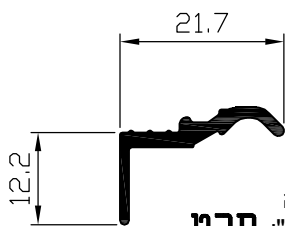

כנף להדבקת זכוכית  
**פרופיל 06953**  
 שטח : 576 מ"מ<sup>2</sup>  
 משקל : 1556 ג/מ  
 היקף כללי : 586 מ"מ  
 היקף חיצוני : 378 מ"מ  
 $I_{xx} = 24.26 \text{ Cm}^4$   
 $I_{yy} = 31.68 \text{ Cm}^4$   
 $W_{xx} = 7.76 \text{ Cm}^3$   
 $W_{yy} = 9.56 \text{ Cm}^3$

מוט ריבועי חלול  
**פרופיל 00286**  
 משקל : 382 ג/מ  
 היקף כללי : 187 מ"מ  
 היקף חיצוני : 99 מ"מ

כנף שניה להדבקת זכוכית  
**פרופיל 06954**  
 שטח : 644 מ"מ<sup>2</sup>  
 משקל : 1737 ג/מ  
 היקף כללי : 659 מ"מ  
 היקף חיצוני : 452 מ"מ  
 $I_{xx} = 32.60 \text{ Cm}^4$   
 $I_{yy} = 37.61 \text{ Cm}^4$   
 $W_{xx} = 7.44 \text{ Cm}^3$   
 $W_{yy} = 10.40 \text{ Cm}^3$

קנ"מ 1:1

קנ"מ 1:1

תוספת לכנף  
להדבקת זכוכית ע"י סיליקון  
פרופיל 06956  
משקל : 311 ג/מ  
היקף כללי : 140 מ"מ

תוספת לכנף  
להדבקת זכוכית ע"י סרט  
פרופיל 07390  
משקל : 298 ג/מ  
היקף כללי : 130 מ"מ

תוספת לכנף שניה  
להדבקת זכוכית ע"י סיליקון  
פרופיל 06957  
משקל : 130 ג/מ  
היקף כללי : 67 מ"מ

תוספת לכנף שניה  
להדבקת זכוכית ע"י סרט  
פרופיל 07391  
משקל : 161 ג/מ  
היקף כללי : 73 מ"מ

פנל לתחתון כנף  
להדבקת זכוכית ע"י סיליקון  
פרופיל 06960  
משקל : 819 ג/מ  
היקף כללי : 310 מ"מ

פנל לפרופיל תחתון כנף  
להדבקת זכוכית ע"י סרט  
פרופיל 07392  
משקל : 767 ג/מ  
היקף כללי : 289 מ"מ