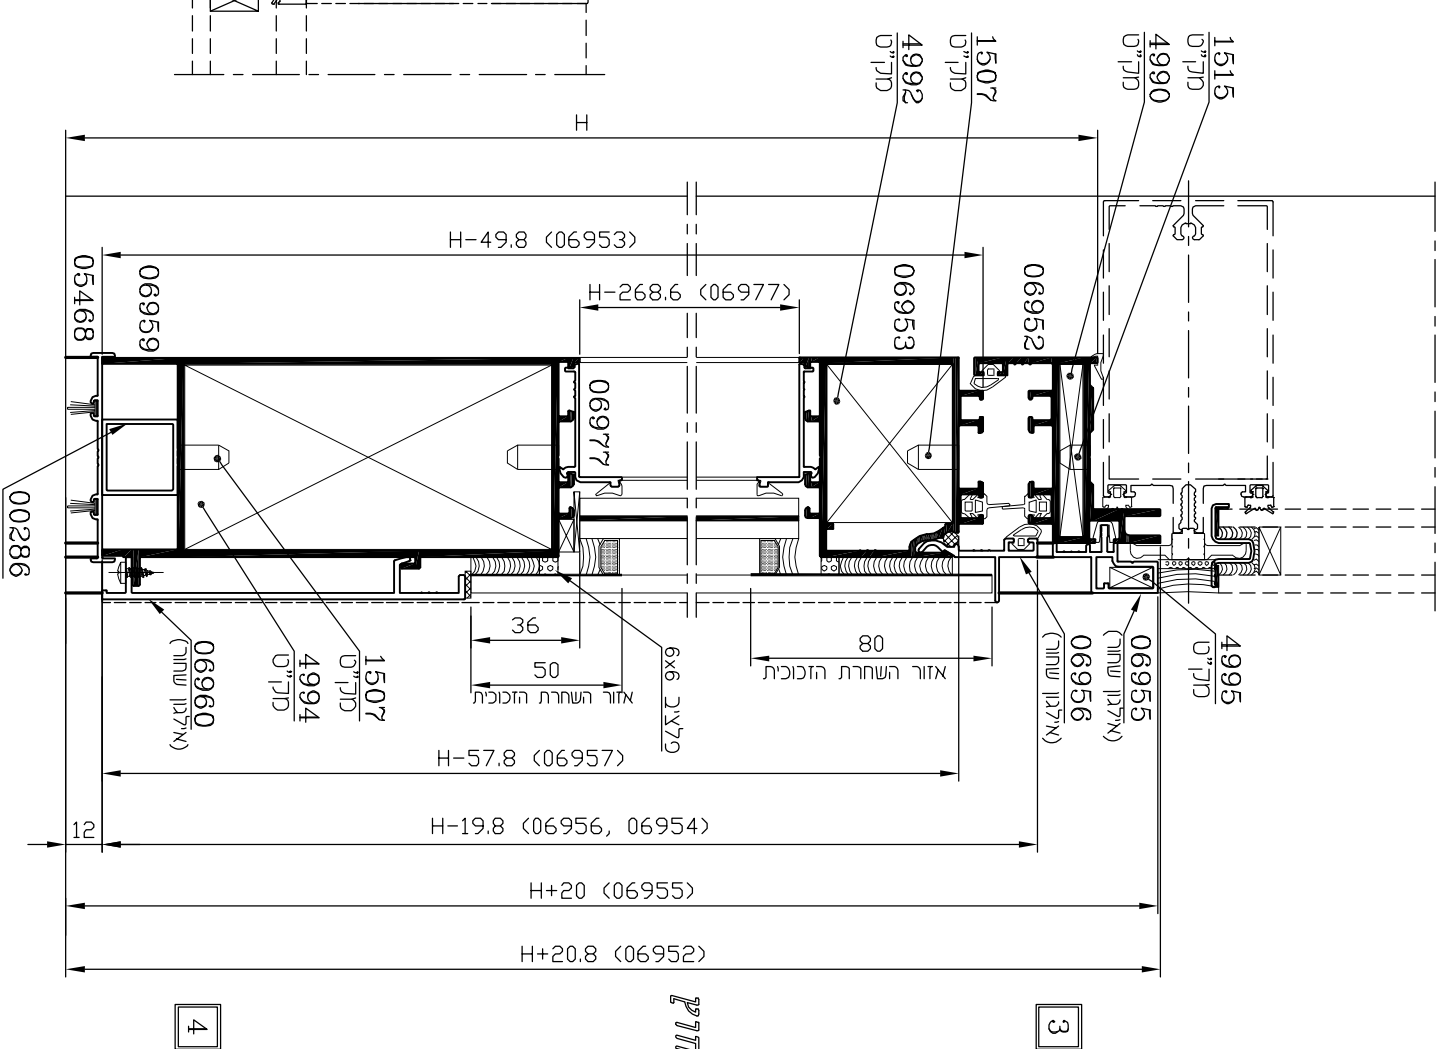

דלת שתי כנפיים (זכוכית בידודית)
שילוב עם קויר ממך קליל 8300SG

1

2

קויר

3

קויר

4