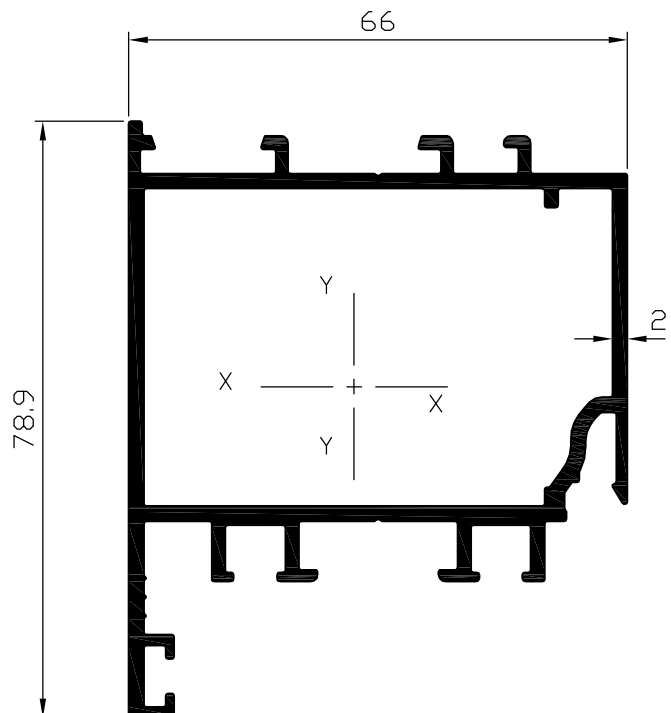

קנ"מ 1:1

תוספת למסגרת משקוף  
**פרופיל 06955**  
 משקל : 421 מ"ג  
 היקף כללי : 193 מ"מ  
 היקף חיצוני : 133 מ"מ

משקוף-מעבר לקיר מסך  
**פרופיל 06952**  
 משקל : 1533 ג/מ  
 היקף כללי : 524 מ"מ  
 היקף חיצוני : 393 מ"מ

כנף להדבקת זכוכית  
**פרופיל 06953**  
 שטח : 576 מ"מ<sup>2</sup>  
 משקל : 1556 ג/מ  
 היקף כללי : 586 מ"מ  
 היקף חיצוני : 378 מ"מ  
 $I_{xx} = 24.26 \text{ Cm}^4$   
 $I_{yy} = 31.68 \text{ Cm}^4$   
 $W_{xx} = 7.76 \text{ Cm}^3$   
 $W_{yy} = 9.56 \text{ Cm}^3$

מוט ריבועי חלול  
**פרופיל 00286**  
 משקל : 382 ג/מ  
 היקף כללי : 187 מ"מ  
 היקף חיצוני : 99 מ"מ

כנף שניה להדבקת זכוכית  
**פרופיל 06954**  
 שטח : 644 מ"מ<sup>2</sup>  
 משקל : 1737 ג/מ  
 היקף כללי : 659 מ"מ  
 היקף חיצוני : 452 מ"מ  
 $I_{xx} = 32.60 \text{ Cm}^4$   
 $I_{yy} = 37.61 \text{ Cm}^4$   
 $W_{xx} = 7.44 \text{ Cm}^3$   
 $W_{yy} = 10.40 \text{ Cm}^3$