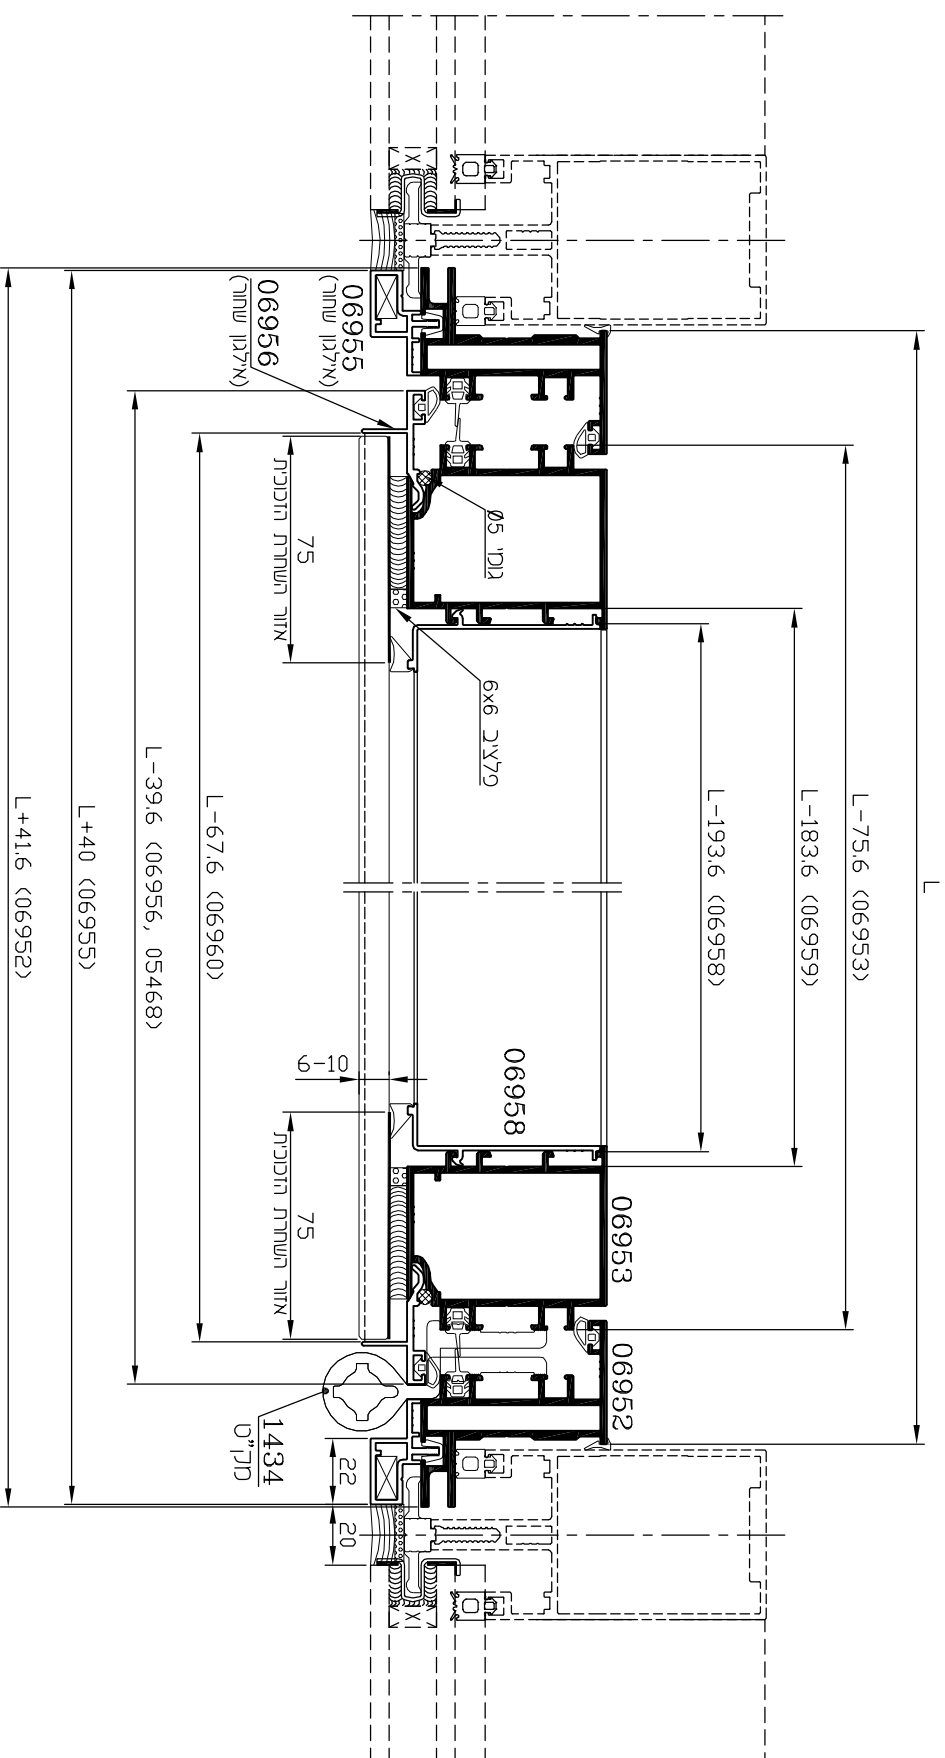

דלת כנף אחת (זכוכית מונוליטית)
שילוב עם קזיר מסך קליל 8300SG

1

2

קליל

4

קליל