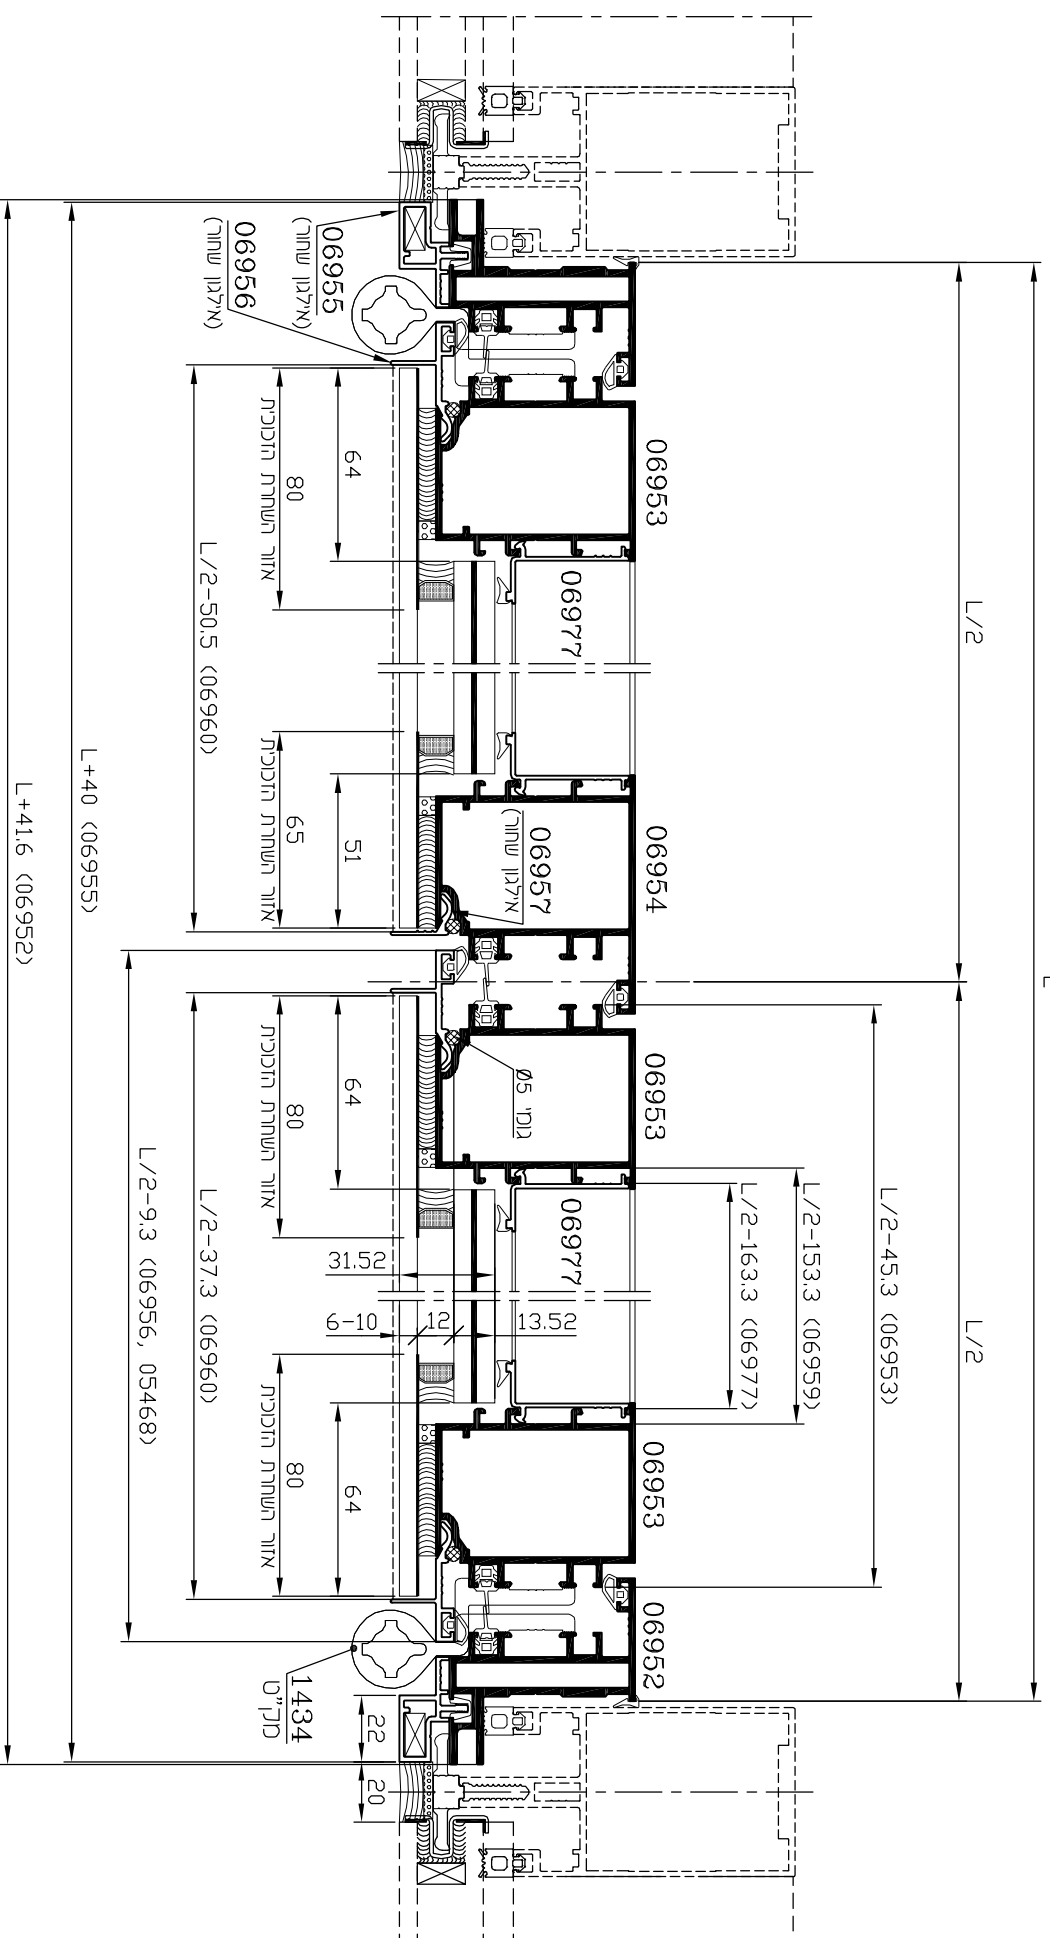

דלת שתי כנפיים (זכוכית בידודית)
שילוב עם קויר ממך קליל 8300SG

1

2

קויר

3

קויר

4