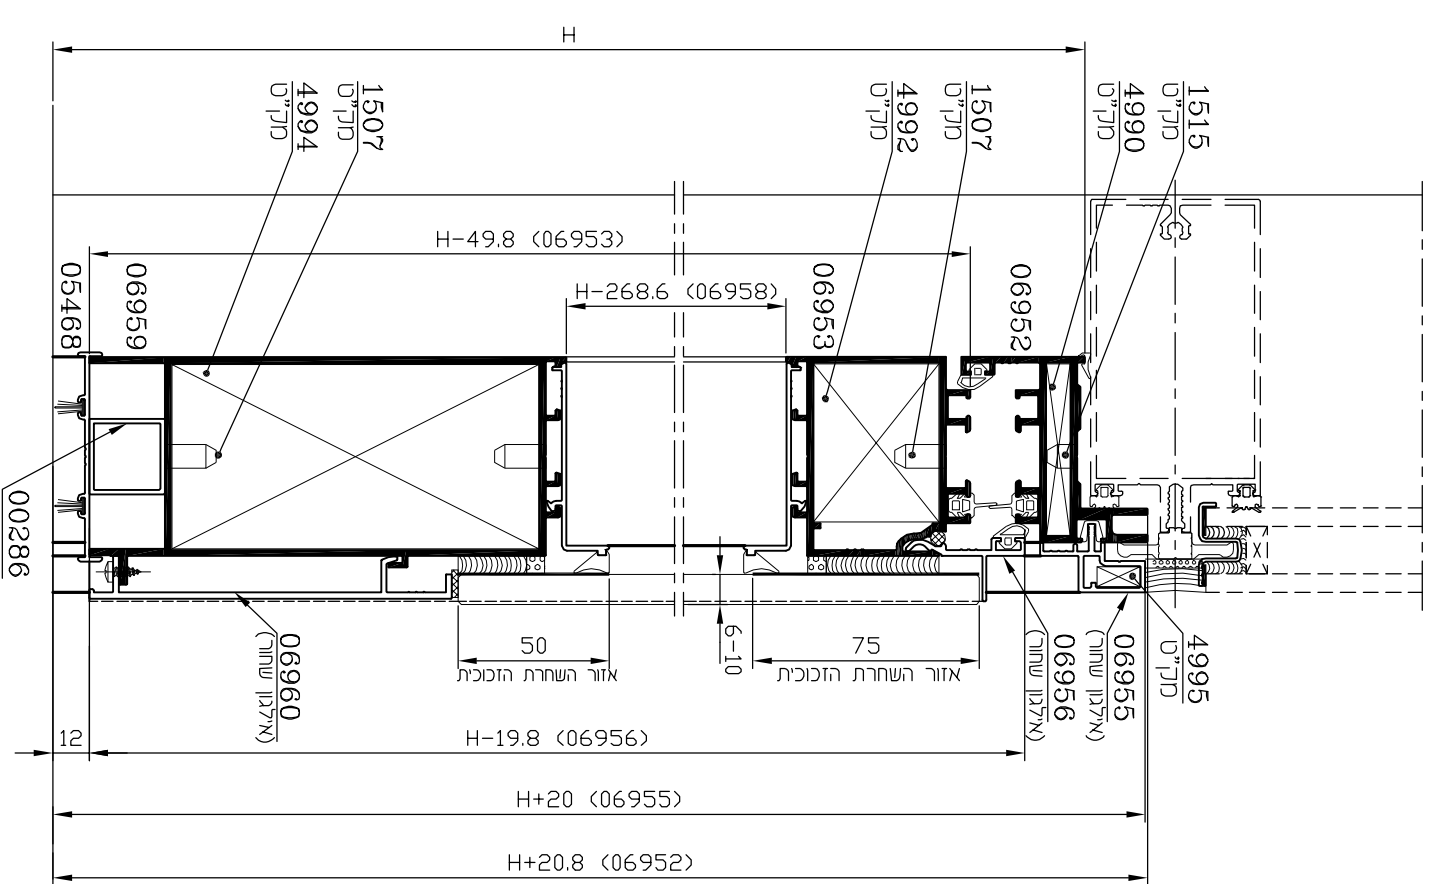

דלת כנף אחת (זכוכית מונוליטית)
שילוב עם קזיר מסך קליל 8300SG

1

2

קליל

4

קליל