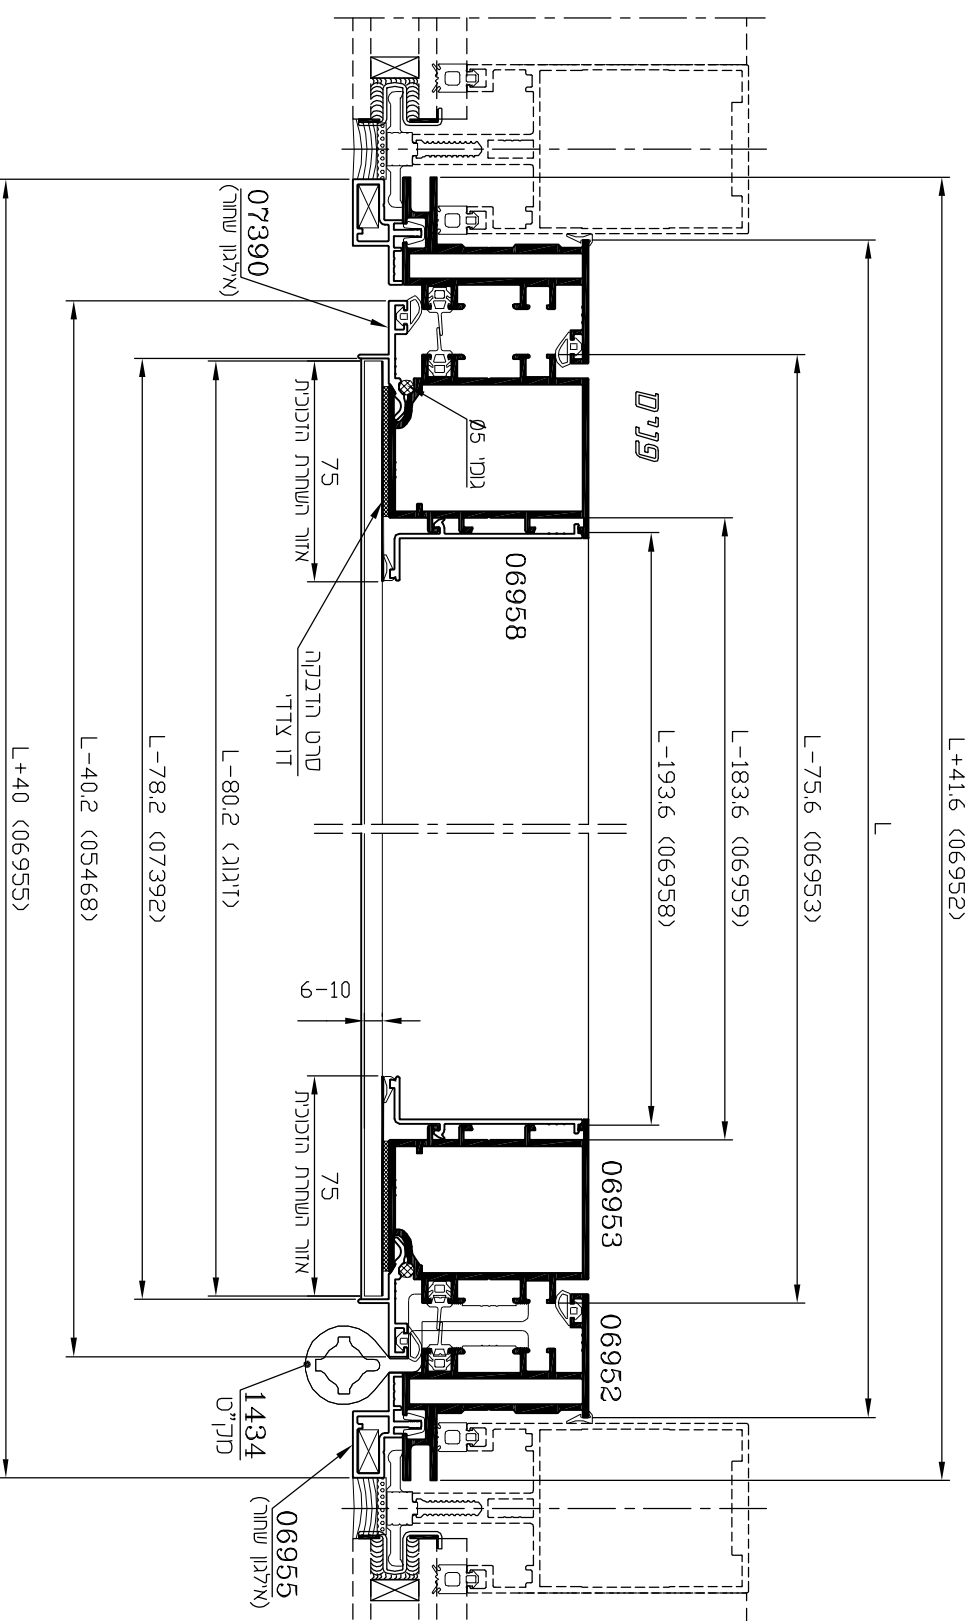

דלת כנף אחת - זכוכית מווליטיית בהדבקה ע"י סרט דו צדדי
שילוב עם קיר מסר קליל SG 8300

תשובו

הדבקת הזכוכית בהתאם להנחיות ואחריות
המסופקות ע"י ספק המרט הדבקה דו צדדי

1

קליל

2

3

קליל

4