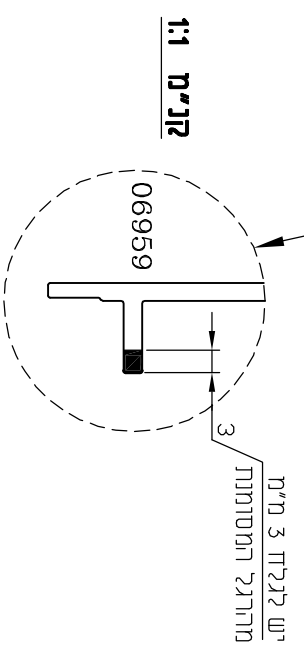

דלת שתי ננפיים - זכוכית מונוליטית בהדבקה ע"י סרט דו צדדי
שילוב עם קיר מסך קליל 8300 SG

חשוב!

הדבקת הזכוכית בהתאם להנחיות ואחריות המסופקות ע"י ספק הסרט הדבקה דו צדדי