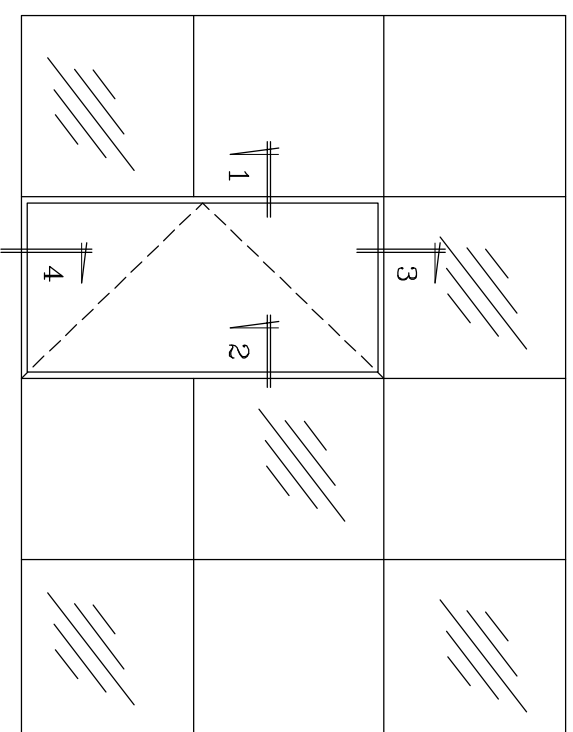

כנף להדבקת זכוכית  
**פרופיל 06953**  
 שטח : 576 מ"מ<sup>2</sup>  
 משקל : 1556 ג/מ  
 היקף כללי : 586 מ"מ  
 היקף חיצוני : 378 מ"מ  
 $I_{xx} = 24.26 \text{ Cm}^4$   
 $I_{yy} = 31.68 \text{ Cm}^4$   
 $W_{xx} = 7.76 \text{ Cm}^3$   
 $W_{yy} = 9.56 \text{ Cm}^3$

2

קויר

3

קויר

4

דלת כנף אחת - זכוכית מווליטיית בהדבקה ע"י סרט דו צדדי  
שילוב עם קיר מסר קליל SG 8300

**תשובו**

הדבקת הזכוכית בהתאם להנחיות ואחריות  
המסופקות ע"י ספק המרט הדבקה דו צדדי